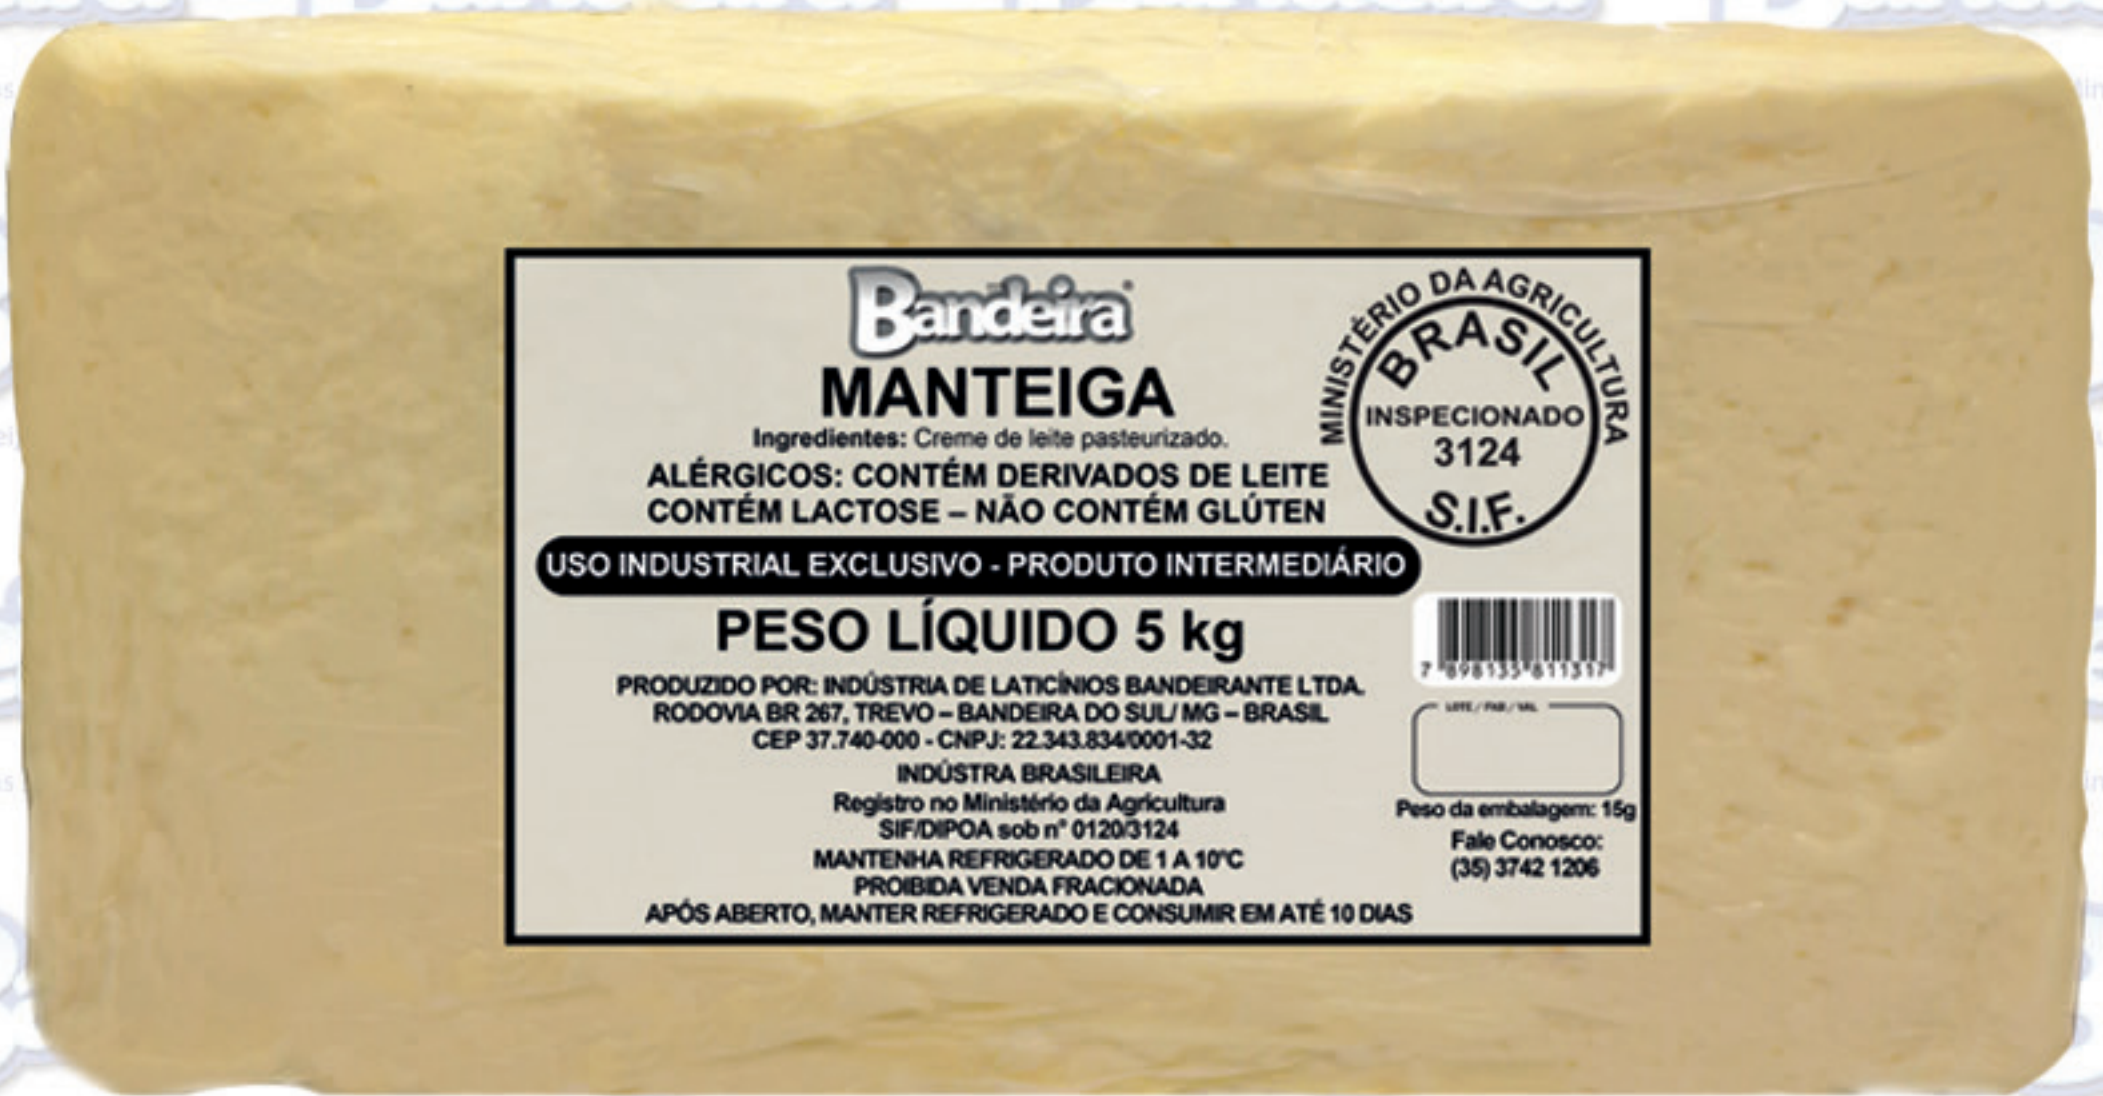

# Catálogo de produtos

O queijinho gostoso de Minas

**Minas frescal**  
**Cód.02 | Peso: 3 Kg**

**Minas frescal RT**  
**Cód.08 | Peso: 1.8 Kg**

**Minas frescal**

**Cód.01 | Peso: 250 g**

**Cód.06 | Peso 500 g**

**Minas frescal Light**

**Cód.03 | Peso: 250 g**

**Cód.07 | Peso 500 g**

**Ricota**  
**Cód.05 | Peso:400 g**

**Manteiga**  
**Cód.70 | Peso: 5 kg**

**Coalho  
no Espeto  
Cód.135  
Peso: 300 g**

**Coalho  
no Espeto  
Condimentado  
Cód.136  
Peso: 300 g**

**Queijo Coalho em Barra**  
**Cód.138 | Peso: 500 g**  
**Cód.139 | Peso: 2,5 kg**

**Mussarela Lanche**  
**Cód.21 | Peso: 500 g**  
**Cód.20 | Peso: 4 Kg**

**Mussarela Palito**  
**Cód.22 | Peso: 230 g**