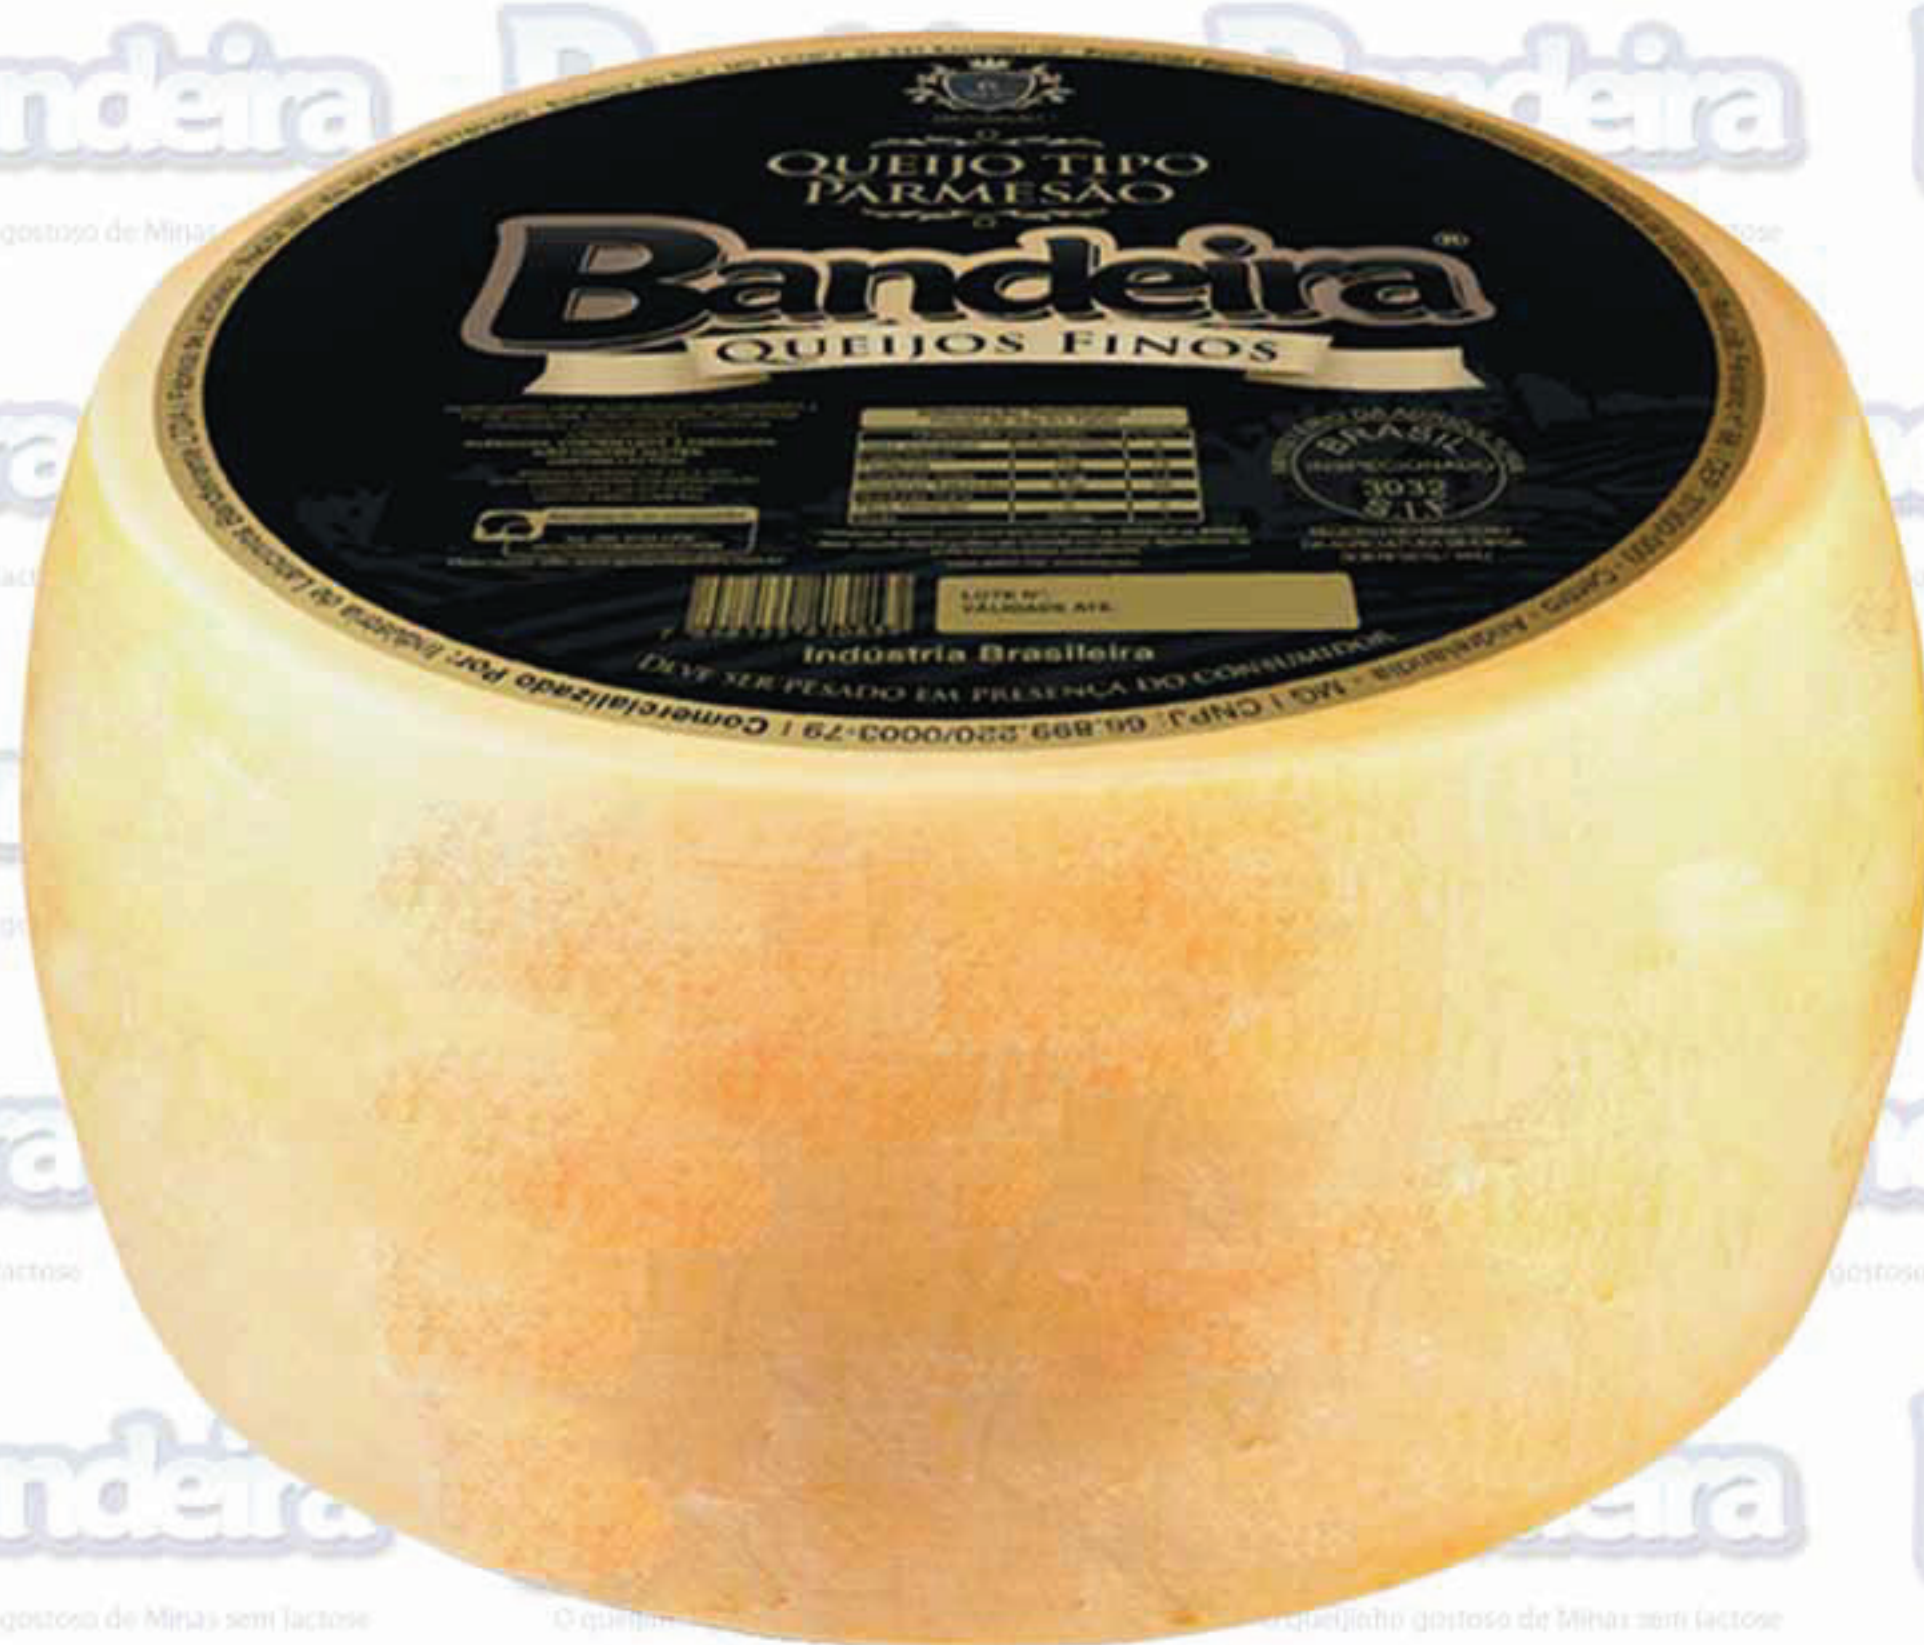

Parmesão 6 meses
Peça
Cód.210 | Peso: 5 kg